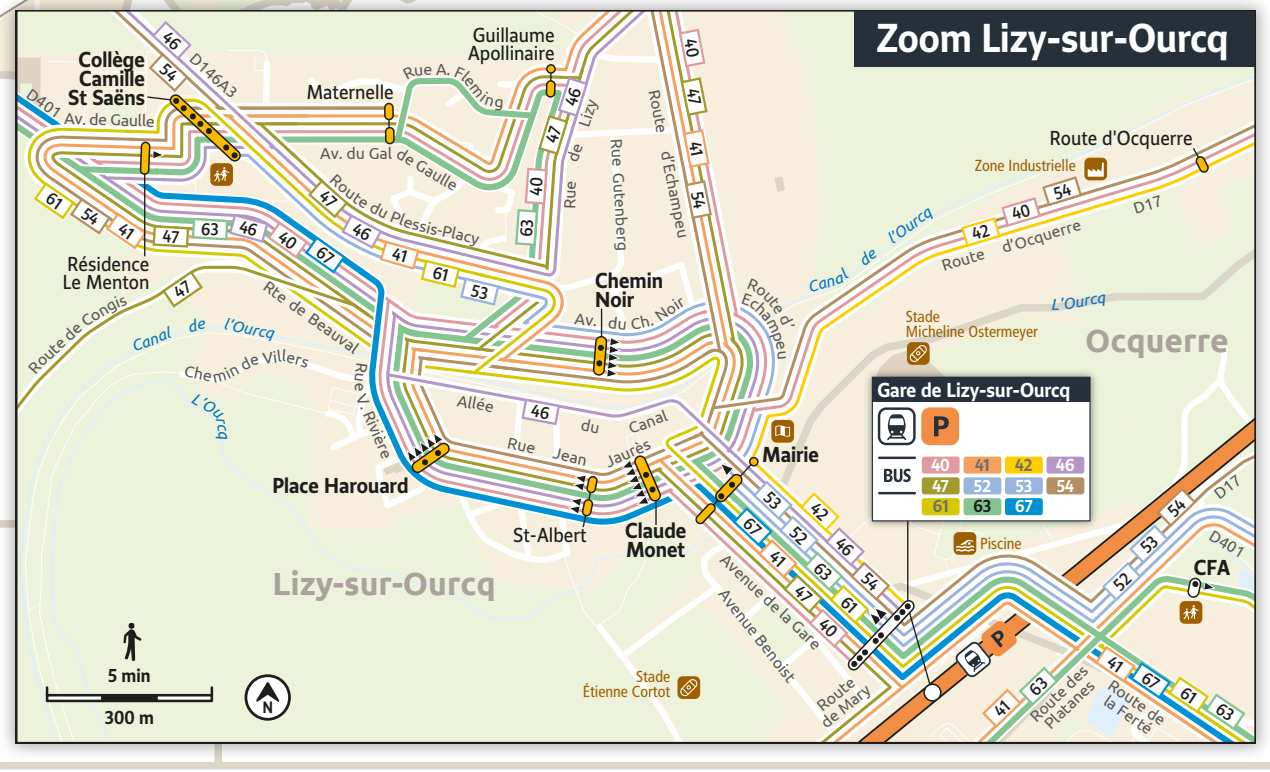

Secteur 65
Pays de l'Ourcq

Lignes de transport en commun

Train Gares (accessibilité)

IS	Isles Armentières Congis	Gares non accessibles
P	Isles Armentières Congis / Lizy-sur-Ourcq / Crouy-sur-Ourcq	Gares accessibles

Lignes Principales

BUS 10	Gare de Meaux - Gare d'Isles Armentières Congis
BUS 11	Gare de Meaux - Varreddes - Troy-en-Multien
BUS 63	Gare de Meaux - Meaux L.P. Pierre de Coubertin
BUS 65	Gare de Meaux - May-en-Multien

Ligne Express

BUS 67	Gare Aéroport Terminal 3 - Roissy-CDG / Gare de la Ferté-sous-Jouarre

Lignes Complémentaires

BUS 23	Gare de Meaux - Vincly-Manœuvre Centre
BUS 40	Gare d'Isles Armentières Congis - Armentières-en-Brie
BUS 41	Gare de Lizy-sur-Ourcq - Cocherel Place
BUS 42	Gare de Lizy-sur-Ourcq - Dhuisy Chambard
BUS 46	Gare de Lizy-sur-Ourcq - Vincly-Manœuvre Église
BUS 47	Gare de Lizy-sur-Ourcq - Congis-sur-Thérouanne Le Gué à Tresmes
BUS 50	Douy-la-Ramée Nongloire - Saint-Souplets Collège Nicolas Tronchon
BUS 52	Gare de Lizy-sur-Ourcq - Crouy-sur-Ourcq Collège Champivert
BUS 53	Gare de Lizy-sur-Ourcq - Crouy-sur-Ourcq Collège Champivert
BUS 54	Gare de Lizy-sur-Ourcq - Crouy-sur-Ourcq Collège Champivert
BUS 54bis	Gare de Crouy-sur-Ourcq - Desserte Crouy-sur-Ourcq
BUS 61	Gare de Lizy-sur-Ourcq - Gare de la Ferté-sous-Jouarre
BUS 61bis	Gare Changuis St-Jean - Jaignes Torchamps
BUS 65	Varreddes Mairie - Trilport Collège Le Bois de l'Enclume

Légende

● Arrêt simple (en jaune : arrêt TAD)	— Ligne Transilien
⬇ Arrêt à sens unique	— Ligne principale
○ Arrêt en correspondance	— Ligne Express
⊙ Terminus simple	— Ligne complémentaire
⊙ Terminus en correspondance	— Desserte occasionnelle

Services

Ⓜ Administration	Ⓜ Lieu de culte
Ⓜ Camping	Ⓜ Piscine
Ⓜ Centre sportif	Ⓜ Zone industrielle
Ⓜ Groupe scolaire