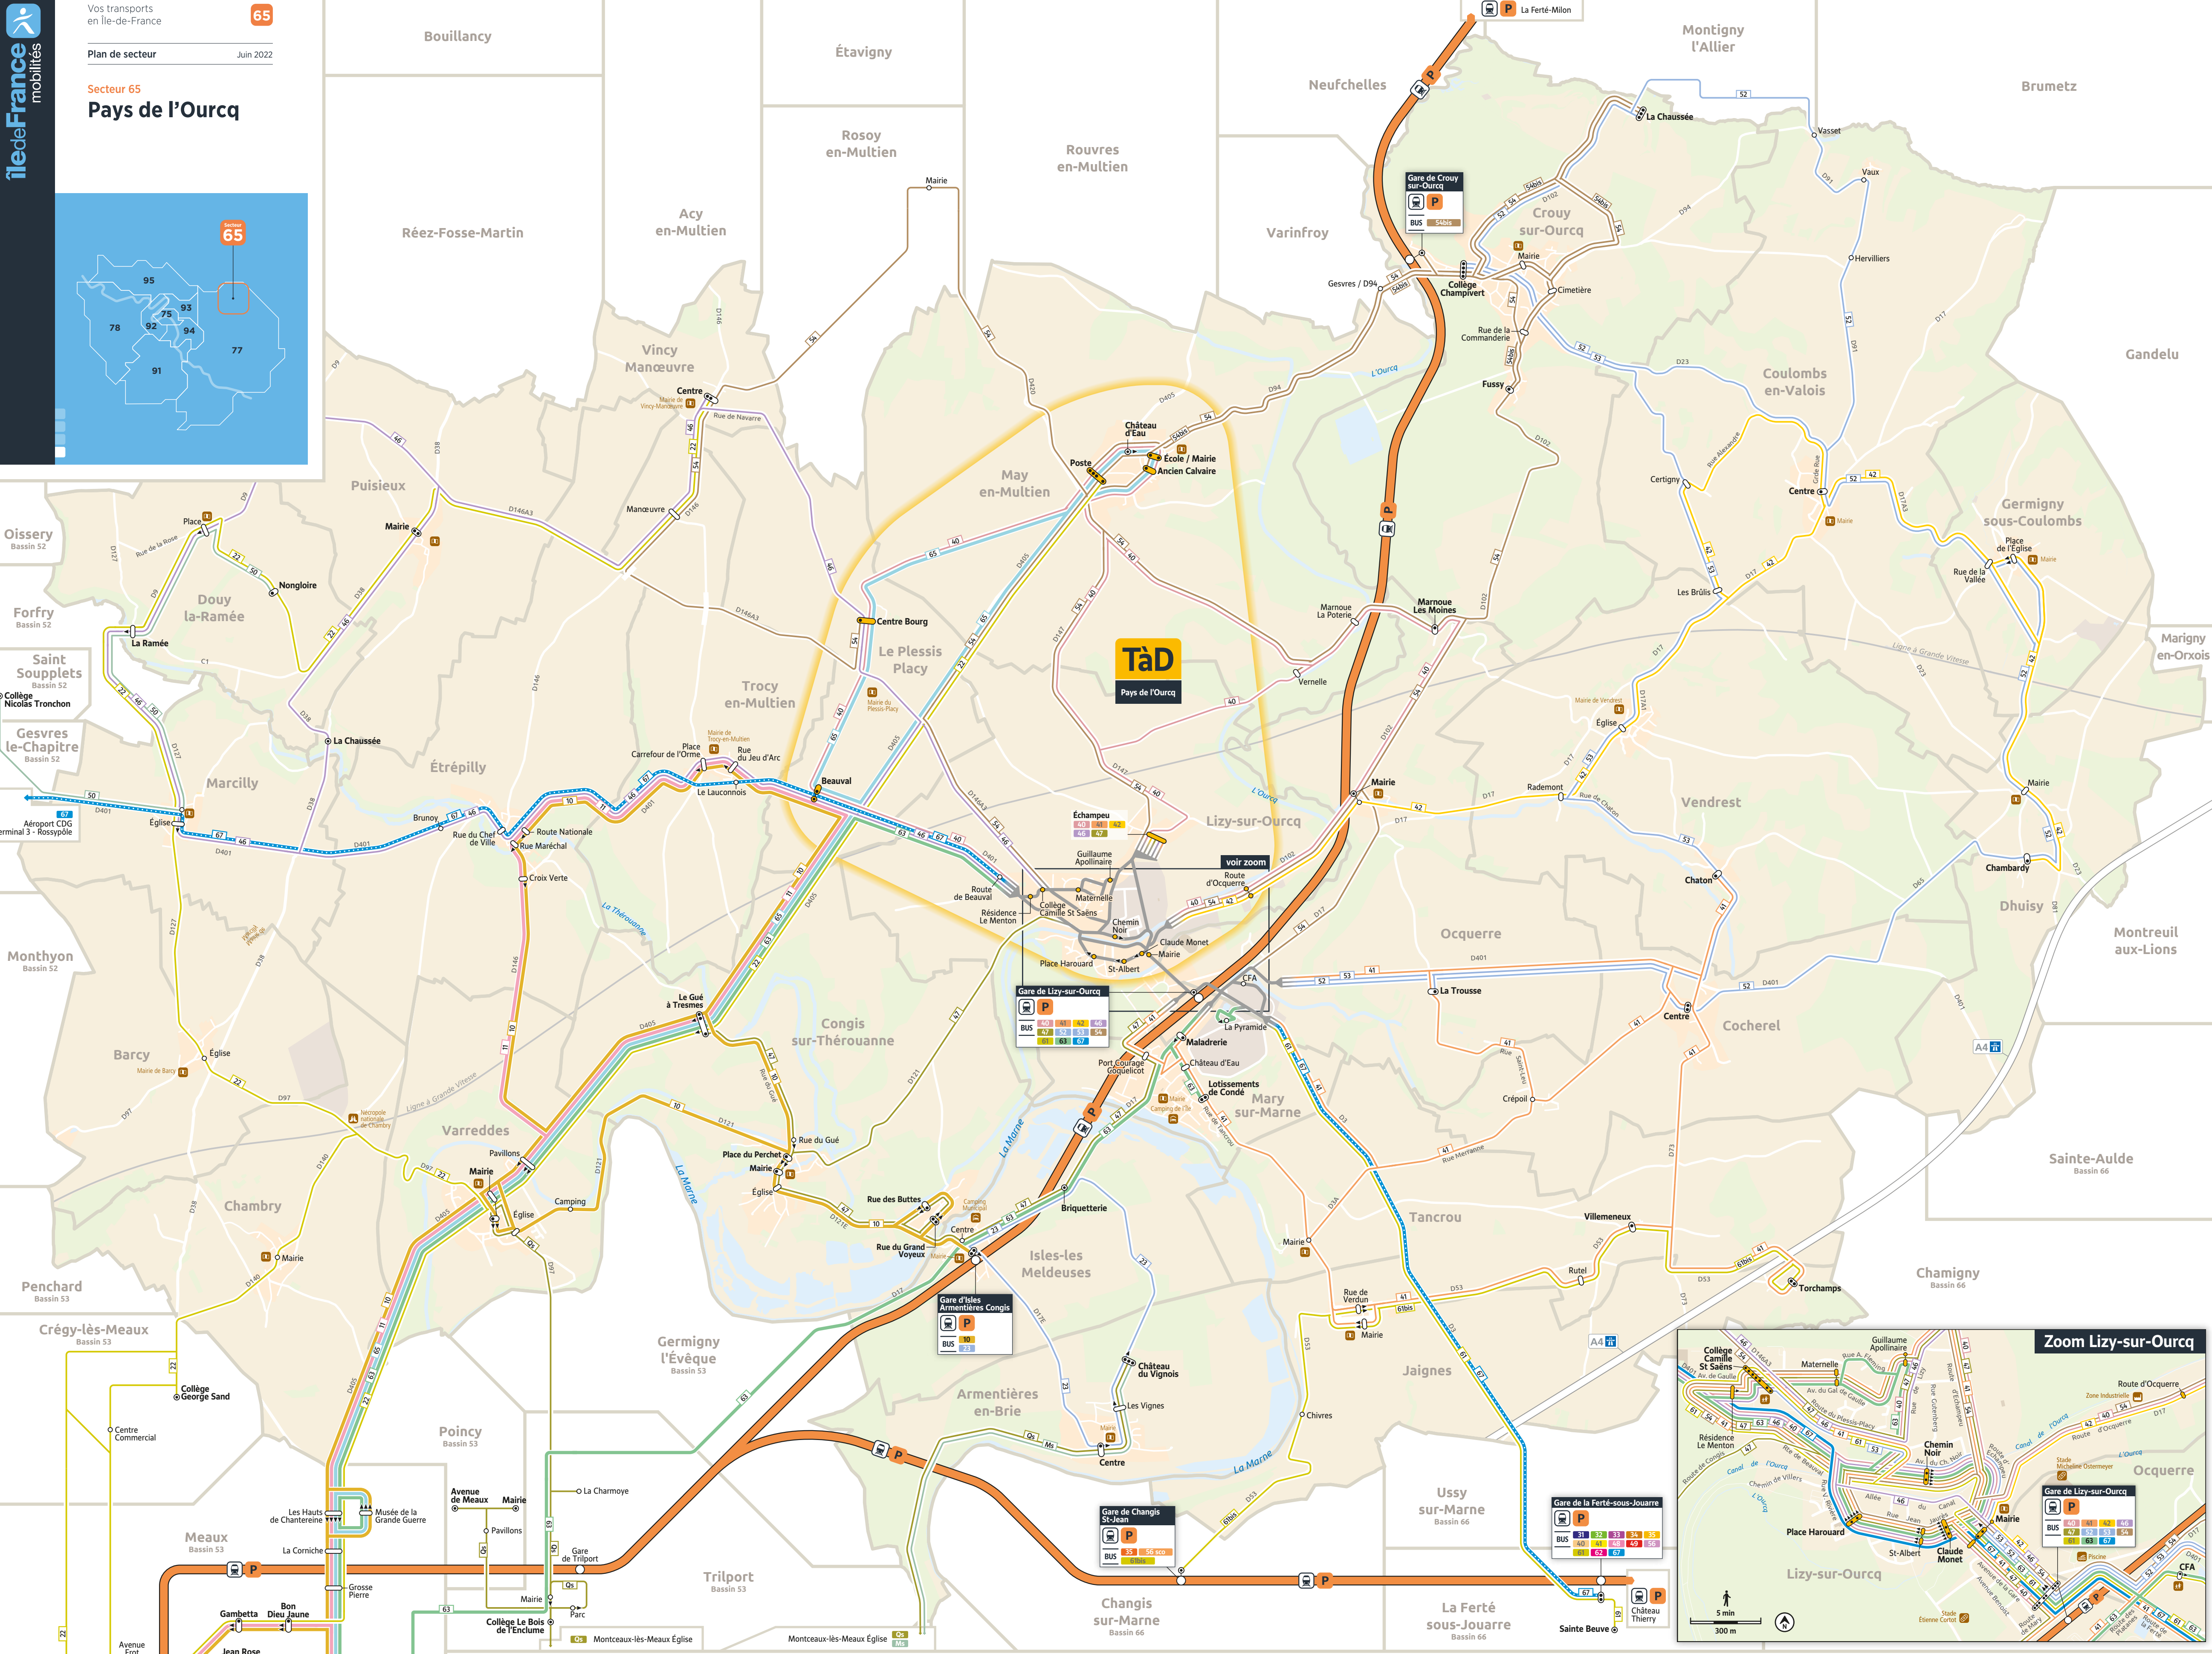

Secteur 65
Pays de l'Ourcq

Lignes de transport en commun

Train Gares (accessibilité)

IS	Isles Armentières Congis	Gares non accessibles
P	Isles Armentières Congis / Lizy-sur-Ourcq / Crouy-sur-Ourcq	Gares accessibles

Lignes Principales

BUS 10	Gare de Meaux - Gare d'Isles Armentières Congis
BUS 11	Gare de Meaux - Varreddes - Troy-en-Multien
BUS 63	Gare de Meaux - Meaux L.P. Pierre de Coubertin
BUS 65	Gare de Meaux - May-en-Multien

Ligne Express

BUS 67	Gare Aéroport Terminal 3 - Roissy-CDG / Gare de la Ferté-sous-Jouarre

Lignes Complémentaires

BUS 23	Gare de Meaux - Vincly-Manœuvre Centre
BUS 40	Gare d'Isles Armentières Congis - Armentières-en-Brie
BUS 41	Gare de Lizy-sur-Ourcq - Cocherel Place
BUS 42	Gare de Lizy-sur-Ourcq - Dhuisy Chambard
BUS 46	Gare de Lizy-sur-Ourcq - Vincly-Manœuvre Église
BUS 47	Gare de Lizy-sur-Ourcq - Congis-sur-Thérouanne Le Gué à Tresmes
BUS 50	Douy-la-Ramée Nongloire - Saint-Souplets Collège Nicolas Tronchon
BUS 52	Gare de Lizy-sur-Ourcq - Crouy-sur-Ourcq Collège Champivert
BUS 53	Gare de Lizy-sur-Ourcq - Crouy-sur-Ourcq Collège Champivert
BUS 54	Gare de Lizy-sur-Ourcq - Crouy-sur-Ourcq Collège Champivert
BUS 54bis	Gare de Crouy-sur-Ourcq - Desserte Crouy-sur-Ourcq
BUS 61	Gare de Lizy-sur-Ourcq - Gare de la Ferté-sous-Jouarre
BUS 61bis	Gare Changuis St-Jean - Jaignes Torchamps
BUS 65	Varreddes Mairie - Trilport Collège Le Bois de l'Enclume

Légende

● Arrêt simple (en jaune : arrêt TAD)	— Ligne Transilien
⬇ Arrêt à sens unique	— Ligne principale
○ Arrêt en correspondance	— Ligne Express
⊙ Terminus simple	— Ligne complémentaire
⊙ Terminus en correspondance	— Desserte occasionnelle

Services

Ⓜ Administration	Ⓜ Lieu de culte
Ⓜ Camping	Ⓜ Piscine
Ⓜ Centre sportif	Ⓜ Zone industrielle
Ⓜ Groupe scolaire