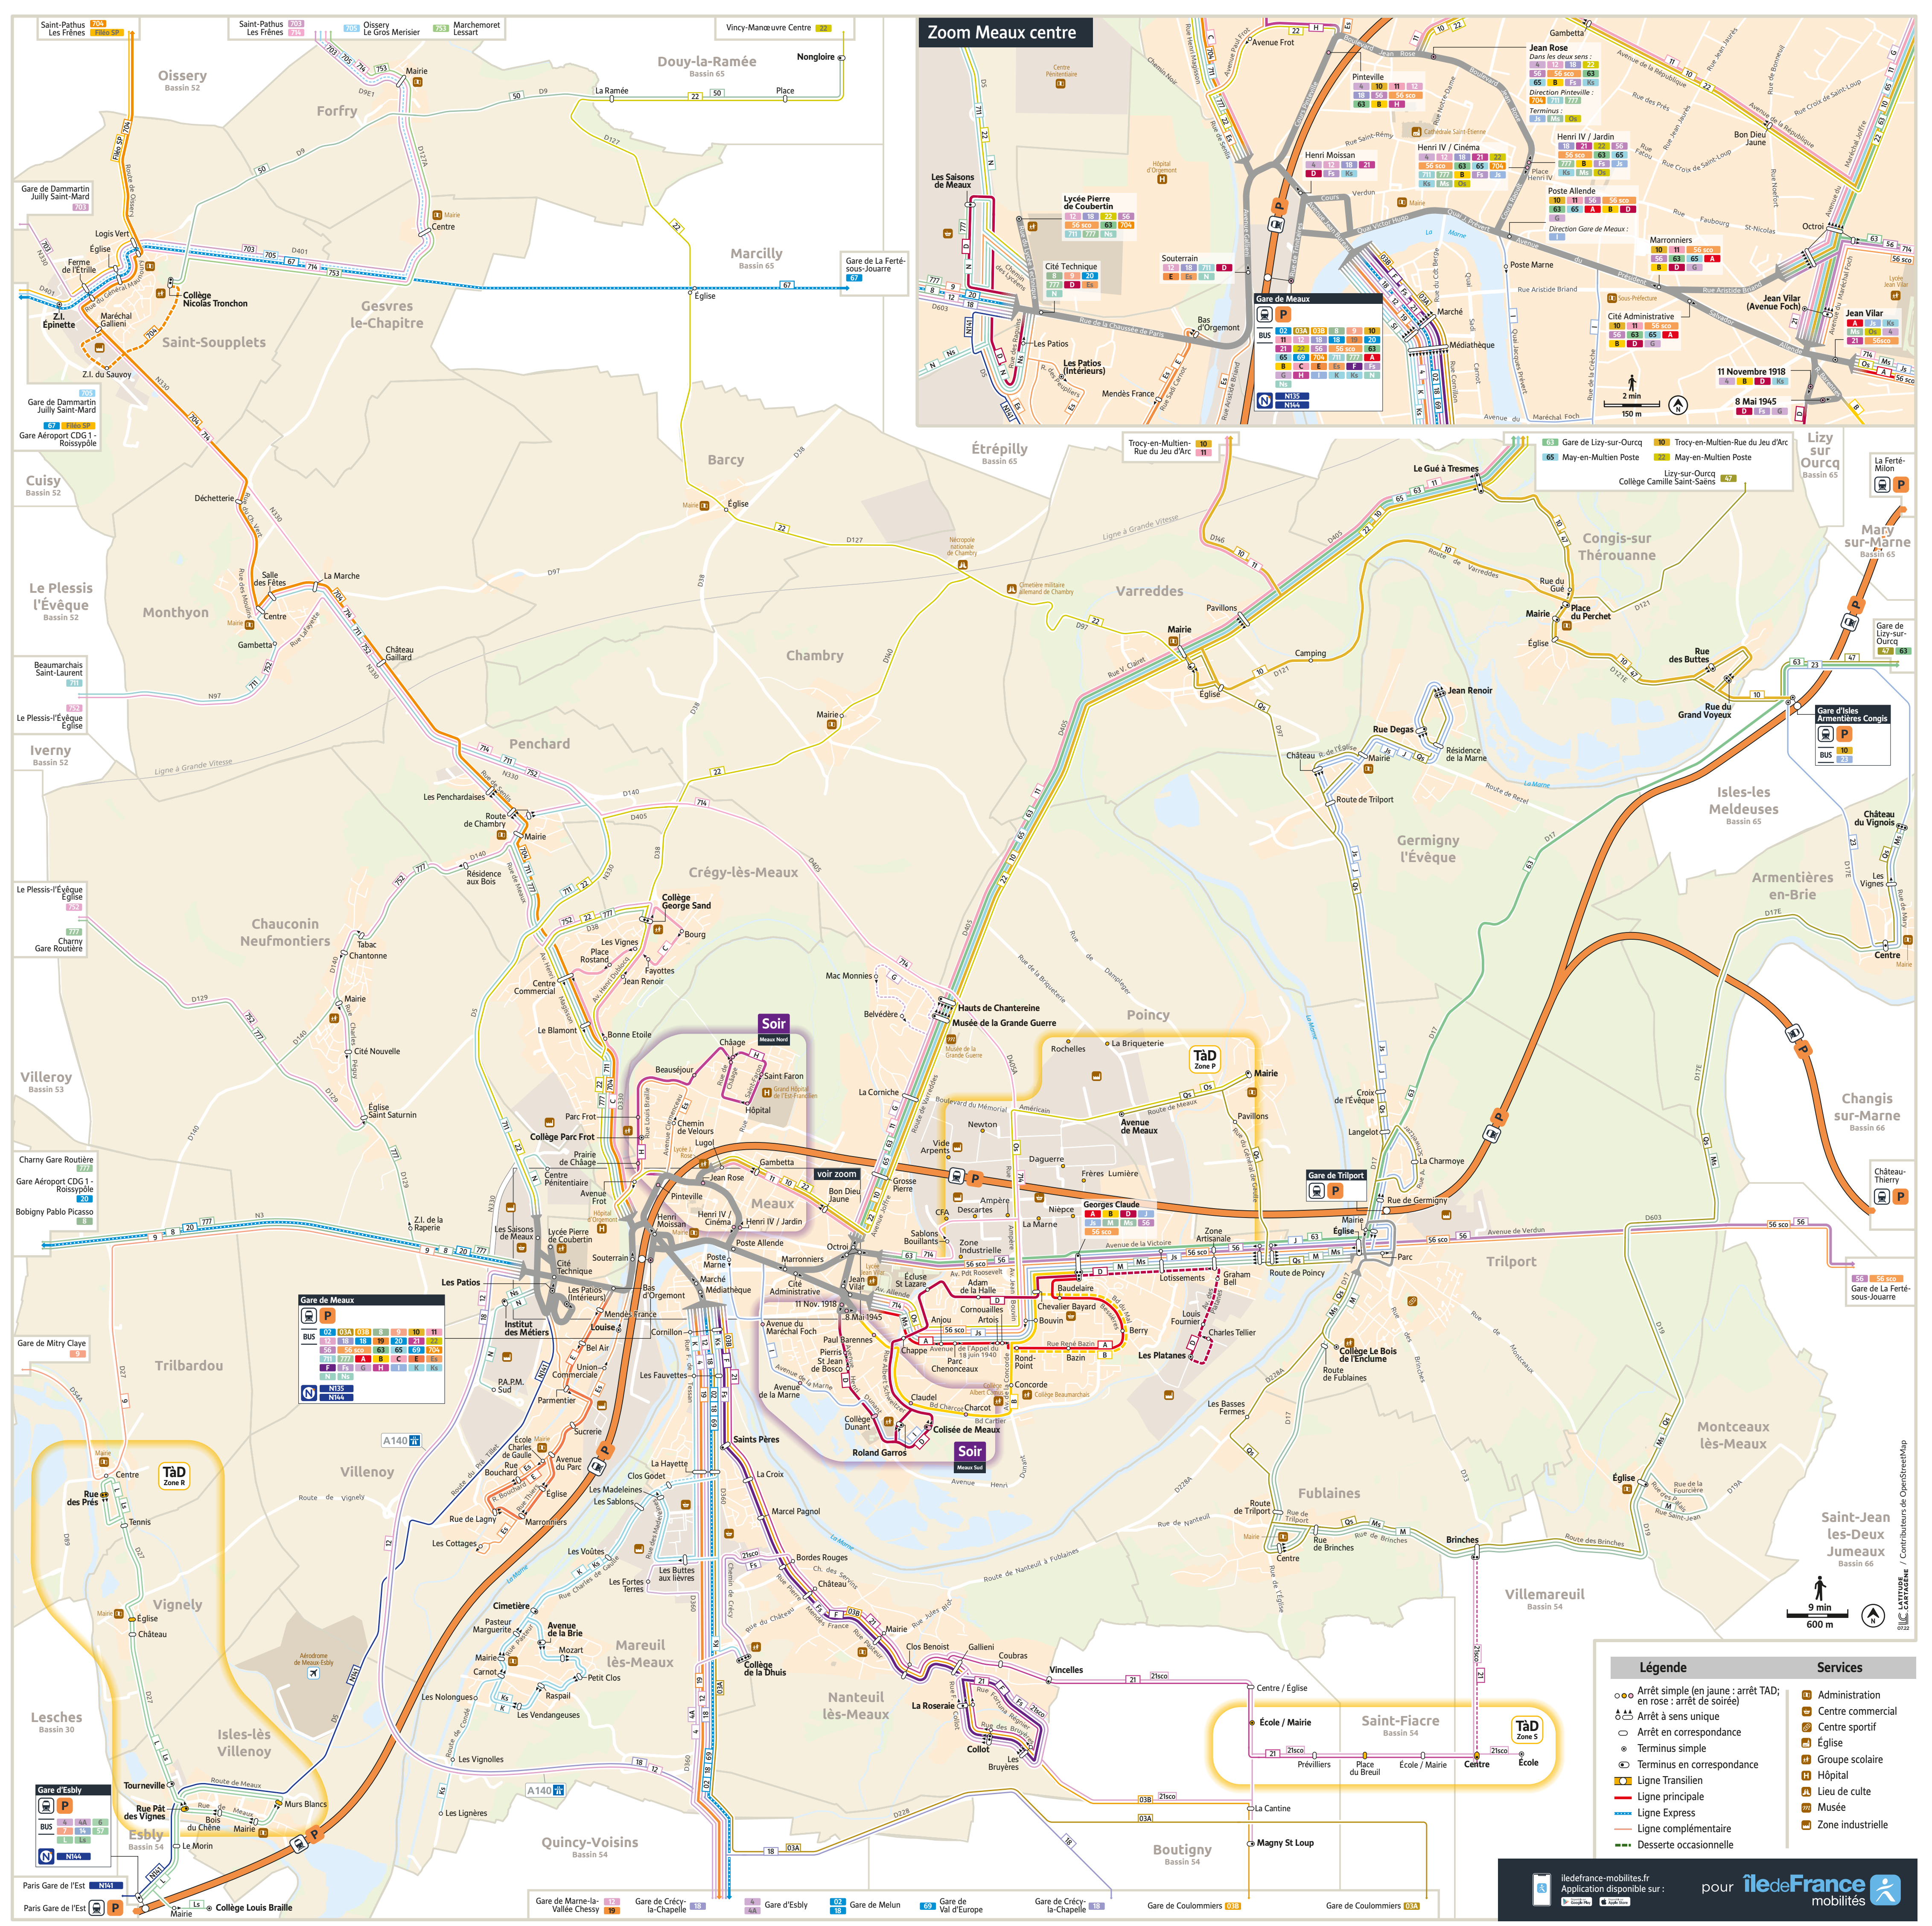

1. **Lignes Complémentaires fonctionnant uniquement en période scolaire**
2. **BUS**
3. 21 sco Nanteuil-ès-Meaux Collège de la Dhuis Magny-Saint-Loup - Villenoy École
   - 56 sco Gare de Meaux - Gare de la Ferté-sous-Jouarre
   - ES Villenoy Les Patios - Meaux Collège Parc Frot
   - FS Meaux 8 Mai 1945 - Nanteuil-ès-Meaux La Roseraie / Nanteuil-ès-Meaux Saints Pères / Nanteuil-ès-M. Collège de la Dhuis
   - JS Meaux Jean Rose - Germigny-l'Évêque Jean Renoir
   - KS Meaux 8 Mai 1945 / Mareuil-ès-Meaux Cimetière - Nanteuil-ès-Meaux Collège de la Dhuis
   - LS Tribardou Rue des Prés / Isles Murs Blancs - Isles Rue Pât des Vignes / Esbyly Collège Louis Braille
   - MS Montceaux-ès-Meaux Mairie - Meaux Jean Rose
   - NS Meaux Lycée Pierre de Coubertin - Villenoy Institut des Métiers
   - OS Poincy Mairie - Meaux Jean Rose
   - OS Germigny-l'Évêque / Poincy / Varreddes / Tilport / Fublaines / Montceaux / Armentières-en-B. - Tilport Collège du Bois de l'Enclume
   - 2914 Villenoy Les Patios - Meaux Collège Parc Frot
   - 3002 Varreddes École - Marcilly École
   - 3007 Chambry École - Barcy École

1. **Ligne Noctilien**
2. **N141** Gare de Meaux - Paris Gare de l'Est

1. **Lignes Soirée***
2. **BUS**
3. Soir Gare de Meaux - Meaux Hôpital Saint-Faron
   - Soir 8 Mai 1945 / 11 Novembre 1918 - Collisée de Meaux - Charcot
4. *En semaine de 22h30 à 00h30; le samedi de 22h30 à 02h; le dimanche de 22h30 à 00