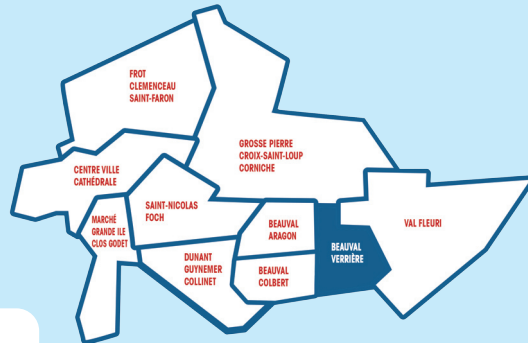

**Vos Élus  
À VOTRE  
ÉCOUTE !**

**Allal MOURADOUDI**

Maire-Adjoint au Numérique  
et à la Ville Intelligente

Président du Comité  
Consultatif de Quartier  
**BEAUVAL VERRIÈRE**

Bonjour,

Je suis venu à votre rencontre pour me présenter et échanger avec vous sur la vie de notre quartier.