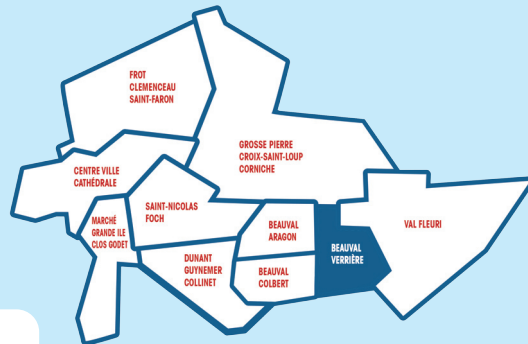

Vice-Président du Comité  
Consultatif de Quartier  
**BEAUVAL VERRIÈRE**

**PERMANENCE :**  
MERCREDI DE 15H À 17H

FERMETURE PENDANT  
LES VACANCES SCOLAIRES

Bonjour,

Je suis venu à votre rencontre pour me présenter et échanger avec vous sur la vie de notre quartier.